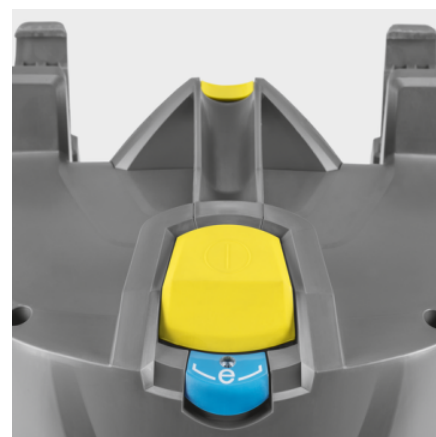

## Ergonomska krivina

- Ergonomska zakrivljena cev dobro leži u ruci i omogućuje rad bez umaranja tokom dužeg vremena.

## Ergonomska drška za nošenje

- Ergonomska ručka za nošenje sa držačem usisne cevi garantuje jednostavan i udoban transport uređaja zajedno sa priborom.