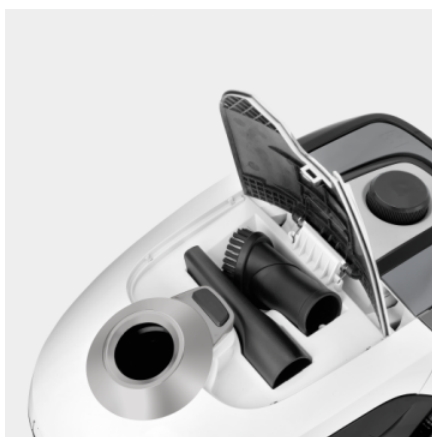

■ Sadržano u obimu isporuke

Sistem filter vrećica koji je jednostavan za upotrebu

- Jednostavno vađenje.
- Nema kontakta s nečistoćom.

Čuvanje pribora

- Pribor se može uredno odložiti na uređaju.
- Tako su mlaznice uvek nadohvat ruke.