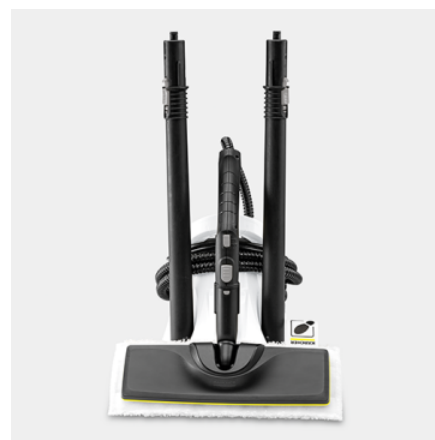

SC 2 DELUXE

Kompaktni SC 2 Deluxe sa osvetljenim LED prstenom za prikaz režima rada je početni model za čišćenje parom bez hemikalija. Idealan za sve tvrde površine u kući.

reddot award 2018
winner

CLEANS BETTER
THAN A MOPI!

LED displej na uređaju

- Ako LED indikator svetli crveno, to znači da se uređaj još uvek zagreva. Kada svetli zeleno, uređaj je spreman za rad.

Komplet za čišćenje poda EasyFix sa savitljivim zglobom na podnoj mlaznici i udobnim pričvršćivanjem krpe za pod pomoću čička

- Optimalni rezultati čišćenja na različitim tvrdim podovima u domaćinstvu zahvaljujući efikasnoj lamelnoj tehnologiji.
- Promena krpe bez kontakta s prljavštinom i zgodno postavljanje krpe za pod zahvaljujući sistemu sa čičkom.
- Ergonomsko, efikasno čišćenje uz potpun kontakt sa podom bez obzira na visinu korisnika, i to zahvaljujući savitljivom zglobu na mlaznici.