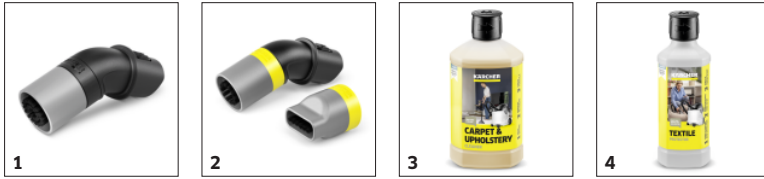

ZUBEHÖR VON SE 2 SPOT CARE 1.081-420.0

		Bestell-Nr.	Beschreibung	
SAUGER				
Düsen				
Spot Brush	1	2.863-386.0	Schnelle und effiziente Fleckentfernung: Die Spot Brush ist das ideale Zubehör für Waschsauger zur gründlichen und gezielten Entfernung von hartnäckigen Flecken auf Polstern und Textilien.	■
Spezialanwendungen				
Shoe!Cleaner SE 3-18 Compact, SE 2 Spot	2	2.863-369.0	Schnelle und tropffreie Schuhreinigung: Der Shoe!Cleaner ist das perfekte Zubehör für den Waschsauger SE 3-18 Compact zur gründlichen und bequemen Reinigung von Sport- und Freizeitschuhen.	□
TEPPICH- UND POLSTERREINIGUNG				
Teppich- und Polsterreiniger RM 519	3	6.295-771.0	Flüssiges Reinigungsmittel mit Schnelltrocken-Formel für die Reinigung zwischendurch. Geeignet für Teppichböden, Teppiche, Polster, Autositze etc.	○
TEXTILPFLEGE				
Textilprägnierer Care Tex RM 762	4	6.295-769.0	Hochwirksamer Schutz mit Langzeitwirkung für alle textilen Beläge. Teppiche, Polster und Autositze erhalten einen schmutzabweisenden Schutzfilm, der die Wiederanschmutzung erschwert. Schmutz kann so leichter und gründlicher abgesaugt werden.	○

■ Im Lieferumfang enthalten. □ Mögliches Zubehör. ○ Reinigungsmittel.