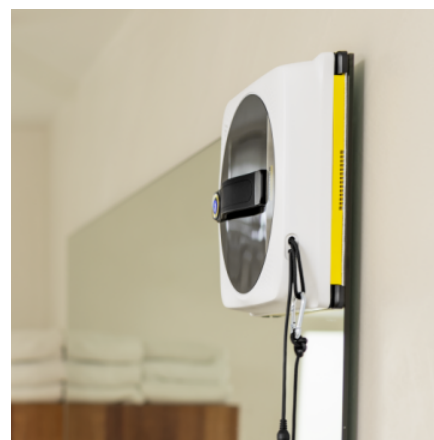

Senzori za detekciju prozora bez okvira i staklenih površina

- Pouzdano otkrivanje okvira prozora i drugih prepreka.
- Četiri kutna senzora također detektiraju rubove staklenih površina bez okvira i u skladu s tim prilagođavaju navigaciju.