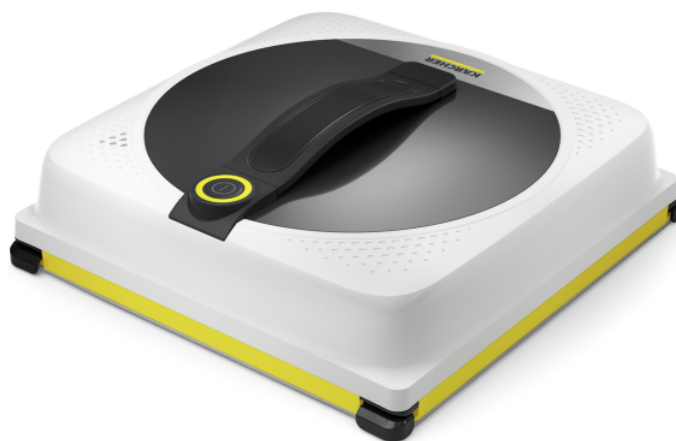

RCW 4

Robot za čišćenje prozora RCW 4 bez napora čisti velike, teško dostupne i prozore bez okvira te osigurava čistoću bez tragova zahvaljujući kontinuiranom vlaženju krpe.

Br. za narudžbu

1.269-230.0

- 4 kutna senzora za detekciju rubova, predmeta i padova, brzina 2,5 min/m²
- Krpa za brisanje za čišćenje, kontinuirano vlaženje krpe za brisanje
- 3x krpa za brisanje od mikrovlakana, deterdžent

Tehnički podaci

		4066529208187
Volumen spremnika deterdženta	ml	150
Snaga čišćenja	m ² /min	0,4
Snaga usisavanja	Pa	3000
Maksimalna usisna snaga	Pa	5000
Dužina kabela	m	5
Razina snage zvuka	dB(A)	< 77
Razina zvučnog tlaka	dB(A)	62
Veličina prozora (Š × V)	cm	40 × 40
Napon	V	100 / 240
Frekvencija	Hz	50 / 60
Boja		bijela
Težina bez pribora	kg	1,5
Težina uklj. ambalažu	kg	2,7
Dimenzije (d × š × v)	mm	264 × 256 × 72

Oprema

Brzi način čišćenja	■
Intenzivni način čišćenja	■
Način čišćenja mjesta	■
Način završne obrade	■
Ručni način čišćenja	■
Senzori za staklene površine bez okvira	■
Glasovni izlaz	■
Komforna ručka	■
Pričvršćivanje čičkom za krpu brisača	■
Sigurnosno uže	■
Daljinski upravljač kao	■
Boca za punjenje	■
Krpa za brisanje	Komad(a) 3
Deterdženti	RM 503 Usisavač za prozore 125 ml