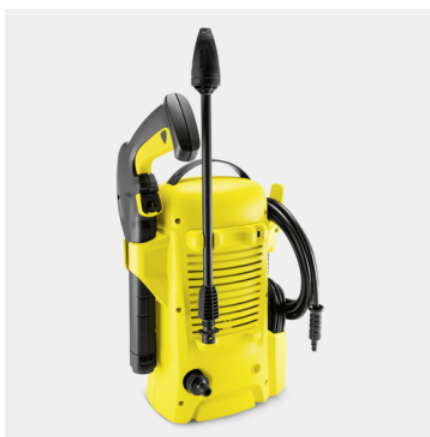

- Leicht und kompakt, Flächenleistung von 20 m<sup>2</sup>/h
- 3-m-HD-Schlauch
- 1-fach-Strahlrohr, Home Kit

### Ausstattung

Home Kit		Flächenreiniger T 1, Reinigungsmittel Patio & Deck, 0,5 l
Hochdruckpistole		G 120 Q
Dreckfräser		■
HD-Schlauch	m	3
Integrierter Wasserfilter		■
Adapter Gartenschlauchanschluss A3/4"		■

## Integrierte Kabeltasche

- Das Stromkabel lässt sich platzsparend und ordentlich verstauen.