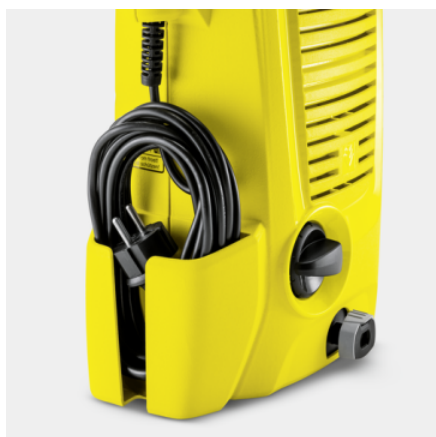

- Leicht und kompakt, Flächenleistung von 20 m<sup>2</sup>/h
- 3-m-HD-Schlauch
- 1-fach-Strahlrohr, Home Kit

## Integrierte Kabeltasche

- Das Stromkabel lässt sich platzsparend und ordentlich verstauen.